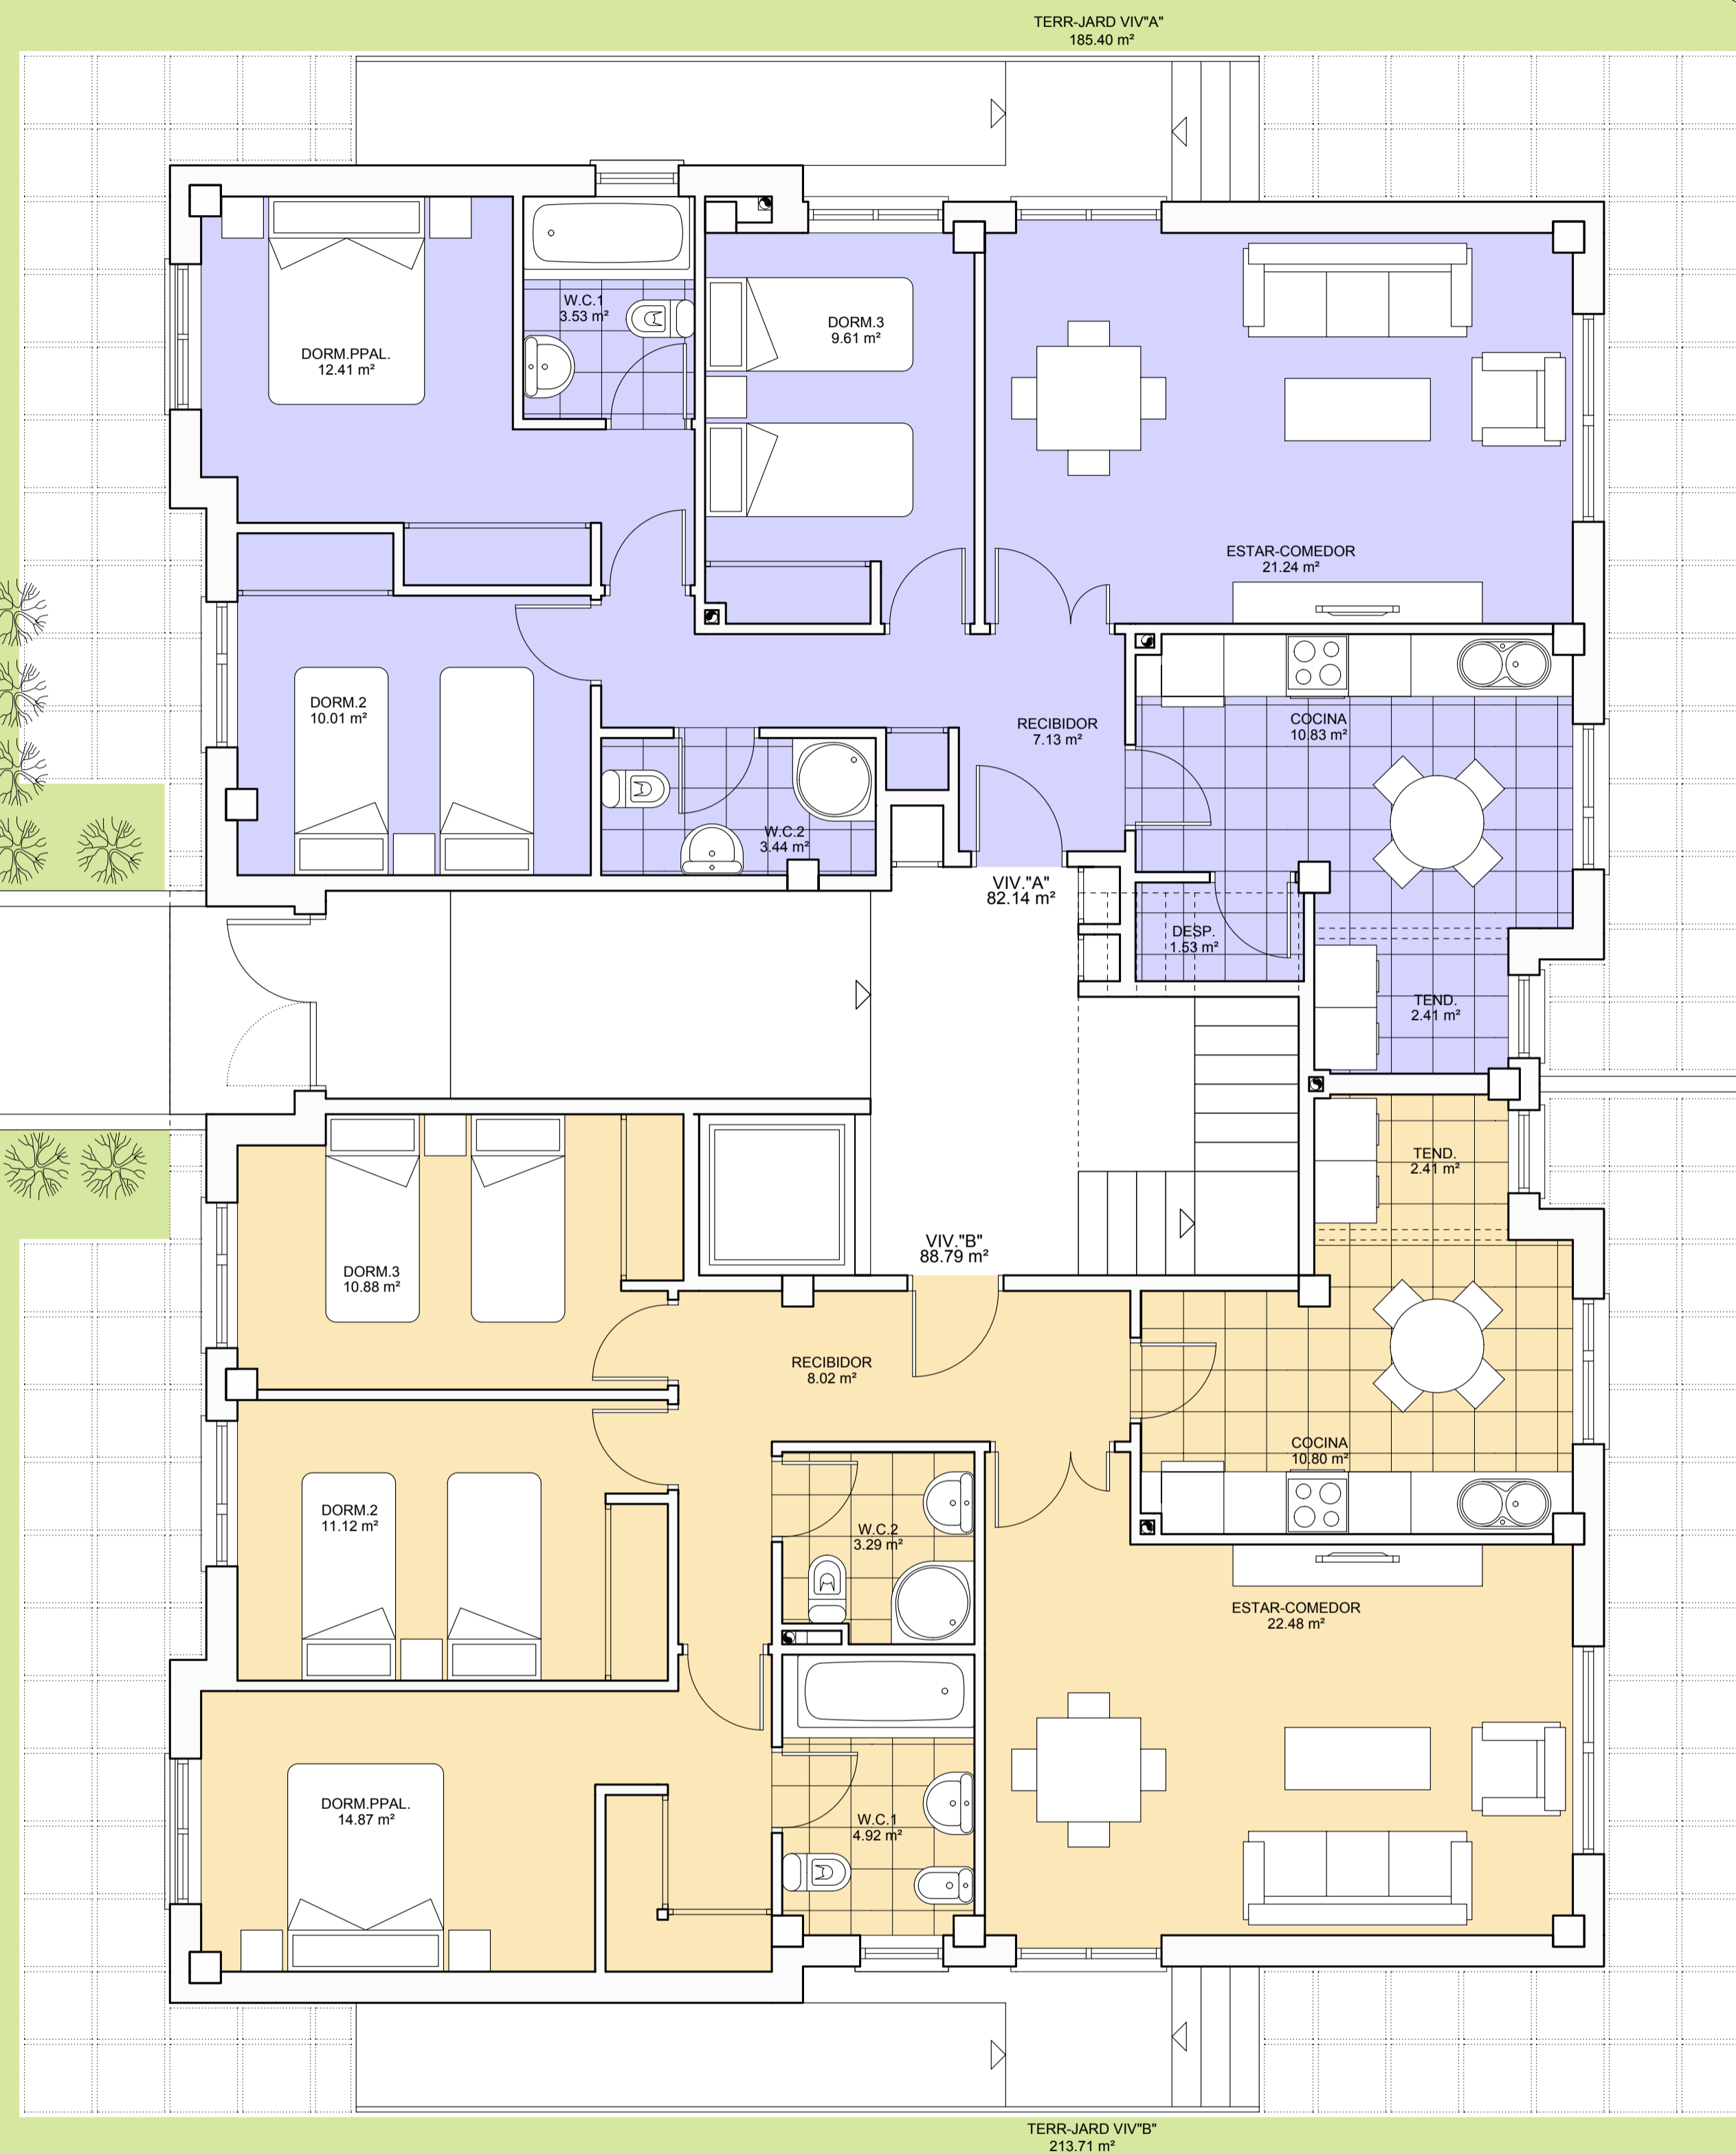

EDIFICIO DE 6 VIVIENDAS Y GARAJE  
 PARCELA 11-10. MANZANA M-11  
 POLIGONO 2 "AS GALERAS"  
 BASTIAGUEIRO. OLEIROS

PLANTA BAJA

VIVIENDA	DORMITORIOS	M <sup>2</sup> UTILES
A	3	82.14
B	3	88.79

José María Hernán Sáez, N°29 etpl. 15009. A Coruña. [www.loureda.es](http://www.loureda.es)